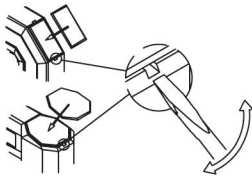

87567800

RSPSupply - 1-888-532-2706 - <https://www.RSPSupply.com>
See the product details here

CCS2IJLG

CCS2EHDLG

**Base Mounting Cutout
Niedriger Montage-Ausschnitt
Coupe-circuit Bas De Support
Recorte Bajo Del Montaje**

For continuous conductivity please place serrated lock washer according to DIN 6798-A 8,4 (part not included) under fastening screw head.

Für durchgängige Leitfähigkeit Fächerscheibe DIN 6798-A 8,4 (nicht im Lieferumfang enthalten) unter Befestigungs-Schraubenkopf legen.

Pour la conductivité continue, placer la rondelle dentelée selon DIN 6798-A 8,4 (pièce non incluse) sous la tête de la vis de fixation.

Para conductividad continua, coloque la arandela de seguridad dentada según el DIN 6798-A 8,4 (no incluido) debajo de la cabeza del tornillo de fijación

CCS2WFBLG

CCS2RBLG

CCS2SJLG

**Base Mounting Cutout
Niedriger Montage-Ausschnitt
Coupe-circuit Bas De Support
Recorte Bajo Del Montaje**

For continuous conductivity please place serrated lock washer according to DIN 6798-A 8,4 (part not included) under fastening screw head.