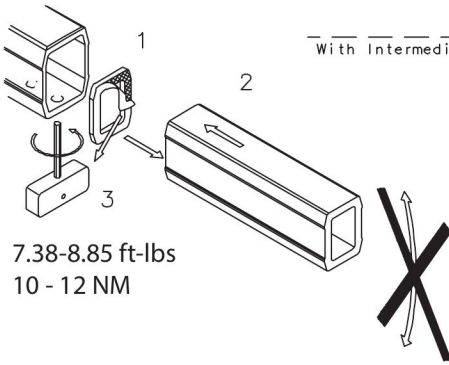

87567800

RSPSupply - 1-888-532-2706 - <https://www.RSPSupply.com>
See the product details here

CCS2IJLG

CCS2EHDLG

**Base Mounting Cutout
Niedriger Montage-Ausschnitt
Coupe-circuit Bas De Support
Recorte Bajo Del Montaje**

For continuous conductivity please place serrated lock washer according to DIN 6798-A 8,4 (part not included) under fastening screw head.

Für durchgängige Leitfähigkeit Fächerscheibe DIN 6798-A 8,4 (nicht im Lieferumfang enthalten) unter Befestigungs-Schraubenkopf legen.

Pour la conductivité continue, placer la rondelle dentelée selon DIN 6798-A 8,4 (pièce non incluse) sous la tête de la vis de fixation.

Para conductividad continua, coloque la arandela de seguridad dentada según el DIN 6798-A 8,4 (no incluido) debajo de la cabeza del tornillo de fijación

Für durchgängige Leitfähigkeit Fächerscheibe DIN 6798-A 8,4 (nicht im Lieferumfang enthalten) unter Befestigungs-Schraubenkopf legen.

Pour la conductivité continue, placer la rondelle dentelée selon DIN 6798-A 8,4 (pièce non incluse) sous la tête de la vis de fixation.