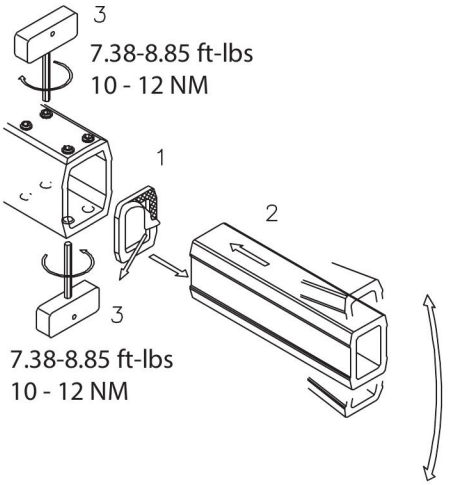

87567800

RSPSupply - 1-888-532-2706 - <https://www.RSPSupply.com>
See the product details here

CCS2IJLG

CCS2EHDLG

**Base Mounting Cutout
Niedriger Montage-Ausschnitt
Coupe-circuit Bas De Support
Recorte Bajo Del Montaje**

For continuous conductivity please place serrated lock washer according to DIN 6798-A 8,4 (part not included) under fastening screw head.

Für durchgängige Leitfähigkeit Fächerscheibe DIN 6798-A 8,4 (nicht im Lieferumfang enthalten) unter Befestigungs-Schraubenkopf legen.

Pour la conductivité continue, placer la rondelle dentelée selon DIN 6798-A 8,4 (pièce non incluse) sous la tête de la vis de fixation.

Para conductividad continua, coloque la arandela de seguridad dentada según el DIN 6798-A 8,4 (no incluido) debajo de la cabeza del tornillo de fijación

Für durchgängige Leitfähigkeit Fächerscheibe DIN 6798-A 8,4 (nicht im Lieferumfang enthalten) unter Befestigungs-Schraubenkopf legen.

Pour la conductivité continue, placer la rondelle dentelée selon DIN 6798-A 8,4 (pièce non incluse) sous la tête de la vis de fixation.